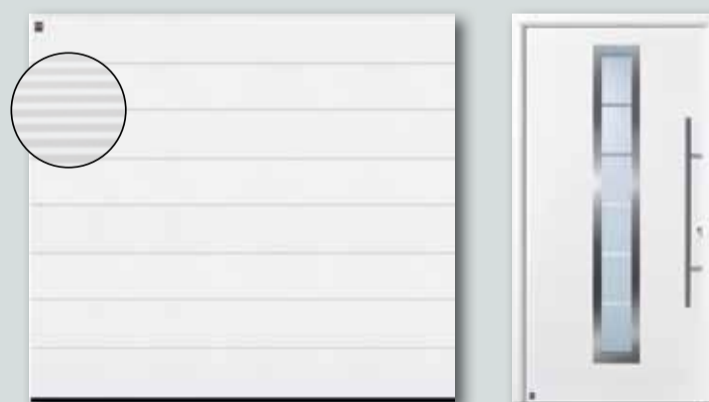

Biela RAL 9016

Ako RenoMatic Micrograin v akciových veľkostiach 2375 x 2125mm, 2500 x 2125 mm, 2375 x 2000 mm a 2500 x 2000 mm za **899 €** príp. v akciových veľkostiach 3000 x 2125 mm a 3000 x 2250 mm za **999 €** a ako RenoDoor Color v akciovej veľkosti 1100 x 2100 mm za **1 199 €**.